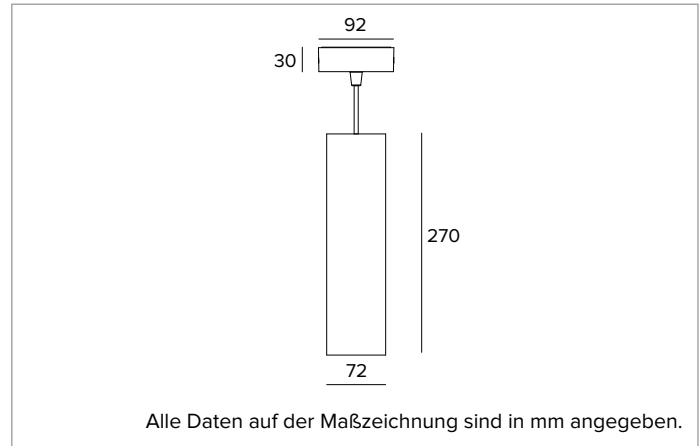

1T9795EL | LABEL 7 - Pendelleuchte

Pendelleuchte für LED-Leuchtmittel mit direkter Lichtemission mit Netzspannung

	4000K	H(m)	D(m)	Emax(lx)
	Ra90		27°	
	Fixture Power	12W	1	0.49
	Source Flux	1569lm	2	0.98
	Fixture Flux	1081lm	3	1.47
	Efficacy	93lm/W	4	1.96
TS1872	Imax=2539cd/klm	Imax	3984cd	5
			2.45	159

Optik: REFLEKTOR

Abstrahlwinkel: FL

Optische Effizienz: 69%

Leuchten-Lichtstrom: 1081lm

Lichtausbeute: 93lm/W

Fotobiologische Sicherheit: Risikogruppe 1 (RG 1 = geringes Risiko)

MECHANISCHE MERKMALE

Zylindrischer Körper aus Aluminium, das durch ein Extrusionsverfahren hergestellt und mit Pulverlack beschichtet wird.

Farbe und Oberfläche: Kreideweiß

Abmessungen: D=72mm

Gewicht: 1,26Kg

Schutzart: IP20

ELEKTRISCHE MERKMALE

Elektronische ON-OFF Version mit in den Leuchtenkörper integriertem Betriebsgerät. Leuchten gemäß EN 60598-2-22 für die Stromversorgung über ein zentrales Notstromsystem CPSS (Central Power Supply System); Bereiche mit hohem Risiko ausgeschlossen. Die voreingestellte Leistungsaufnahme und der voreingestellte Lichtstrom betragen 100% an AC und 100% an DC.